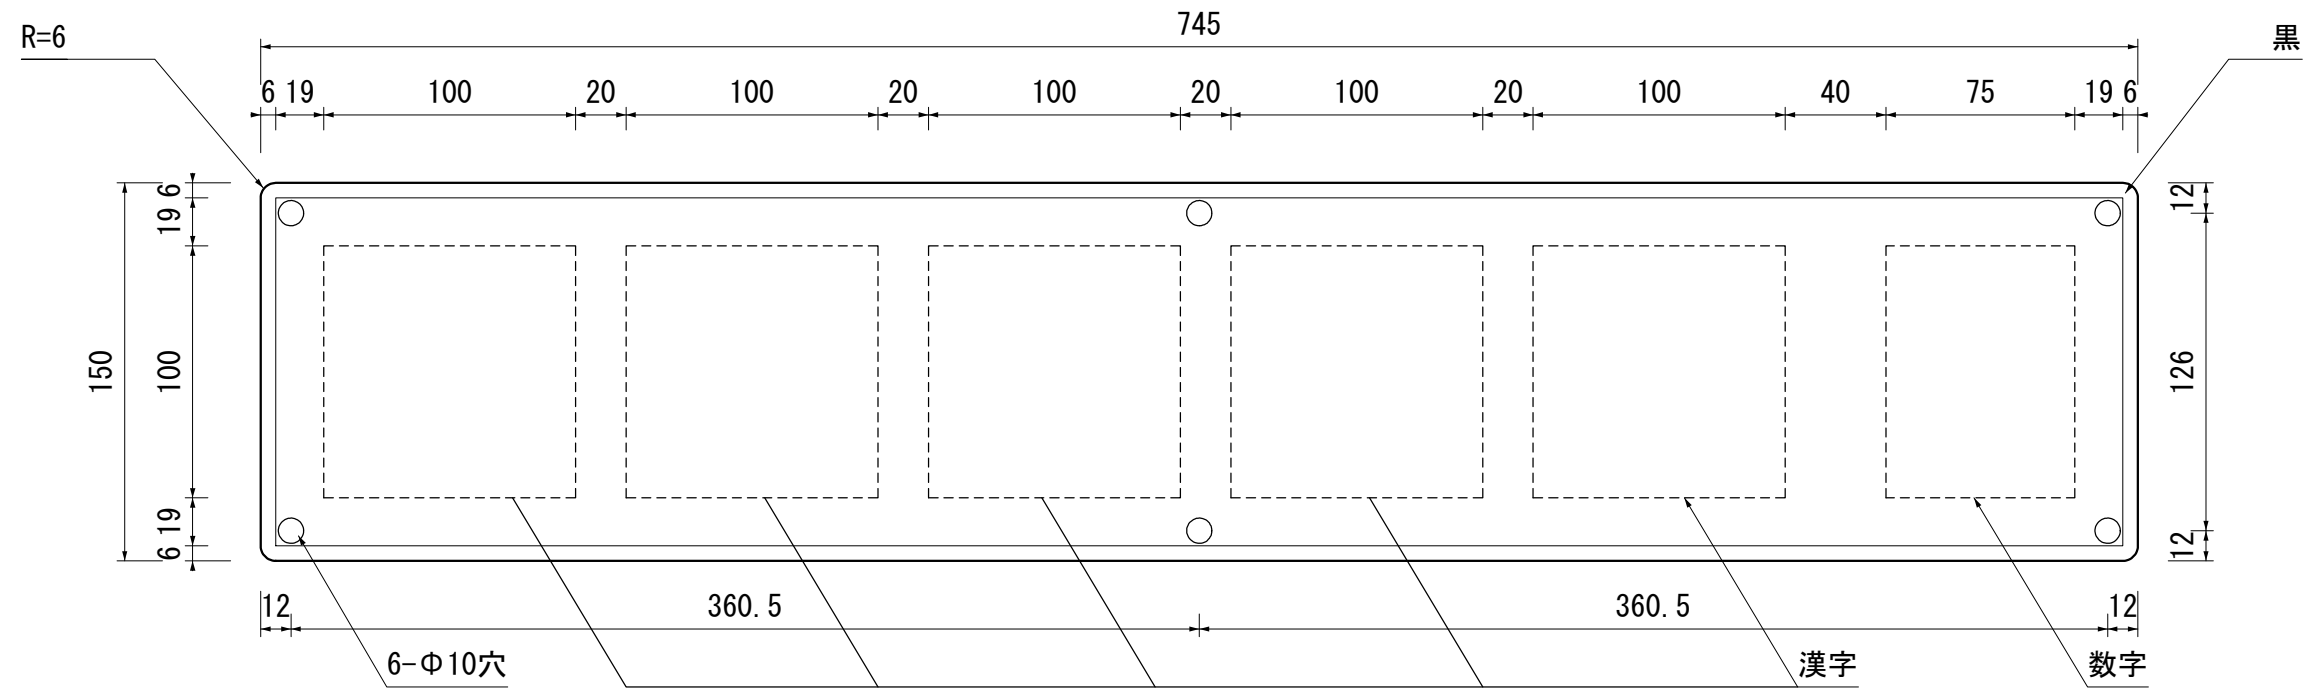

5漢字 1数字

図面番号	サイズ	尺度	素地	文字	矢印	記号	シート種別	カルバート番号板-5-1
CLVT-D1	150×745	1/3	アイボリー	黒				ARC NOHARA